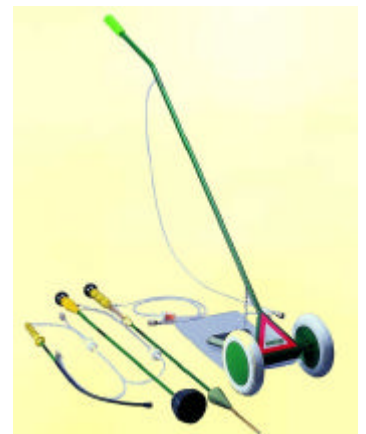

METREX₂

EL INSTRUMENTO PROFESIONAL
CONSOLIDADO EN LA BÚSQUEDA Y LOCALIZACIÓN DE
FUGAS DE GAS

Portátil, veloz y fiable

CARACTERÍSTICAS

- ⇒ FÁCIL DE USAR
- ⇒ LECTURA DIGITAL EN DISPLAY LCD
- ⇒ ESCALAS DE MEDIDAS EN PPM Y VOL CON CONMUTACIÓN AUTOMÁTICA, LEL OPCIONAL
- ⇒ ALTA VELOCIDAD DE RESPUESTA CON RESET AUTOMÁTICO Y MANUAL
- ⇒ OPCIONAL: FILTRO EXTERNO ANTI HUMEDAD
- ⇒ BATERÍAS RECARGABLES ECOLÓGICAS
- ⇒ UN MICROPROCESADOR CONTROLA LA RECARGA DE LAS BATERÍAS Y LAS FUNCIONES DEL INSTRUMENTO
- ⇒ ALARMA ÓPTICA Y ACÚSTICA PROGRAMABLE
- ⇒ CANAL SERIE RS232 INCORPORADO
- ⇒ ROBUSTA ESTRUCTURA EN ALUMINIO BARNIZADO
- ⇒ CERTIFICADOS: - EEx ia d IIc T4
- CE

METREX₂

Set METREX 2 completo

DATOS TÉCNICOS:

- **DISPLAY:**
Cristal liquido (LCD) de 32 segmentos (4 cifras) de grandes dimensiones
- **ESCALAS DE MEDIDAS:**
PPM, VOL %, LEL (opcional)
- **TIEMPO DE RESPUESTA DE LOS SENSORES:**
Inferior a 15 segundos para el 90% de las medidas
- **CALIBRACIÓN:**
Efectuarla cada 12 meses, se entrega certificado según norma ISO
- **ALIMENTACIÓN:**
Baterías ecológicas de níquel hidruro de metal (Ni-MH) recargables sin efecto memoria. Autonomía mínima garantizada de 8 horas en condiciones operativas normales. Recarga a través de alimentador estabilizado provisto con el instrumento.
- **CIRCUITO DE ASPIRACIÓN:**
Bomba de aspiración a membrana de 0.8 l/min
- **HUMEDAD DE FUNCIONAMIENTO:**
de 0% a 95% U.R.
- **TEMPERATURA DE FUNCIONAMIENTO:**
de -10 a +40°C
- **DIMENSIONES:**
200 x 120 x 80 mm
- **PESO:**
Aprox. 2600 gr
- **ACCESORIOS (OPCIONALES):**
Sonda de alfombra, de mano, de campana, flexible,
Filtro anti humedad de acoplamiento externo,
Instrumento portátil HANDYGAS para la verificación de la calibración y para el control de flujo

Sonde para METREX 2

METREX 2 con HANDYGAS